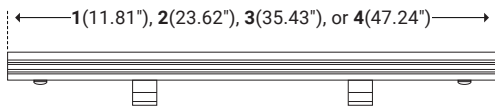

Max Run Length 16 ft

CRI 85*

Operating Temp. -40°F (-40°C) to 140°F (60°C)

I Product Code Builder

Item	Length	Power*	Temp/Color*
Z3 Z3—Zolo 3	<input type="text"/>	6W 6W—6W/ft	<input type="text"/>
	1—11.81" (300mm) 2—23.62" (600mm) 3—35.43" (900mm) 4—47.24" (1200mm)		27—2700K 30—3000K 35—3500K 40—4000K
Beam Angle	Mounting	Finish*	Option
<input type="text"/>	<input type="text"/>	<input type="text"/>	<input type="text"/>
1530—15°×30° 15—15° 30—30° 60—60° 80—80°	S1—1" CP—Mounting Clip	TG—Titanium Gray BK—Black WH—White	NA—None GS—Solid Glare Shield LV—Louver ALV—Asymmetric Louver

Example: Z3-1-6W-27-1530-S1-TG-NA

* Customizable—Consult Factory

Dimensions

Length	11.81" (300mm), 23.62" (600mm), 35.43" (900mm), 47.24" (1200mm)
Width	1.02" (26.0mm)
Height	0.83" (21.0mm)

Mounting

1" Stand Off

Unit Number	Z-03-S1
Ordering Code	S1
Length	0.70" (18.0mm)
Width	1.25" (32.0mm)
Stand Off Height	1.06" (27.0mm)
Rotation	70°

Mounting Clip

Unit Number	Z-03-CP
Ordering Code	CP
Length	0.79" (20.0mm)
Width	0.70" (17.7mm)
Stand Off Height	0.45" (11.5mm)

Options

Asymmetric Louver

Unit Number	Z-03-ALV
Ordering Code	ALV
Louver Width	1.20" (30.5mm)
Louver Height	0.51" (13.0mm)
Overall Height	1.04" (26.5mm)

Power & Connectors Options

Power Lead

Unit Number	Length
Z-03-FML-6	6ft
Z-03-FML-20	20ft
Z-03-FML-50	50ft