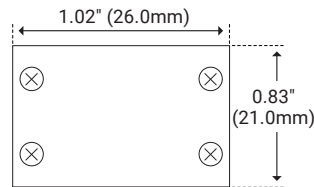

Max Run Length 16 ft

CRI 85*

Operating Temp. -40°F (-40°C) to 140°F (60°C)

I Product Code Builder

Item	Length	Power*	Temp/Color*
Z3 Z3—Zolo 3	<input type="text"/>	6W 6W—6W/ft	<input type="text"/>
	1—11.81" (300mm) 2—23.62" (600mm) 3—35.43" (900mm) 4—47.24" (1200mm)		27—2700K 30—3000K 35—3500K 40—4000K
Beam Angle	Mounting	Finish*	Option
<input type="text"/>	<input type="text"/>	<input type="text"/>	<input type="text"/>
1530—15°×30° 15—15° 30—30° 60—60° 80—80°	S1—1" CP—Mounting Clip	TG—Titanium Gray BK—Black WH—White	NA—None GS—Solid Glare Shield LV—Louver ALV—Asymmetric Louver

Example: Z3-1-6W-27-1530-S1-TG-NA

* Customizable—Consult Factory

Dimensions

Length	11.81" (300mm), 23.62" (600mm), 35.43" (900mm), 47.24" (1200mm)
Width	1.02" (26.0mm)
Height	0.83" (21.0mm)

Mounting

1" Stand Off

Unit Number	Z-03-S1
Ordering Code	S1
Length	0.70" (18.0mm)
Width	1.25" (32.0mm)
Stand Off Height	1.06" (27.0mm)
Rotation	70°

Mounting Clip

Unit Number	Z-03-CP
Ordering Code	CP
Length	0.79" (20.0mm)
Width	0.70" (17.7mm)
Stand Off Height	0.45" (11.5mm)

Options

Asymmetric Louver

Unit Number	Z-03-ALV
Ordering Code	ALV
Louver Width	1.20" (30.5mm)
Louver Height	0.51" (13.0mm)
Overall Height	1.04" (26.5mm)

Power & Connectors Options

Power Lead

Unit Number	Length
Z-03-FML-6	6ft
Z-03-FML-20	20ft
Z-03-FML-50	50ft