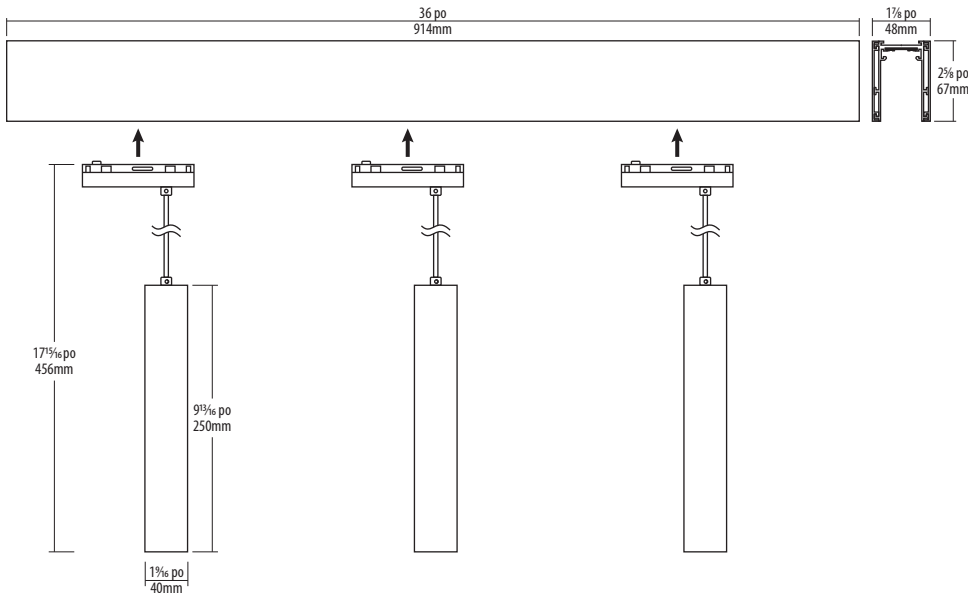

Caractéristiques

Rail

Construction en sandwich de 3 tranches de 36 po parfaite pour les rails en aluminium extrudés interverrouillables. Capuchons et embout de tension avec câble de 15 pi viennent compléter ce rail profilé.

Luminaires

Pendentifs DEL compacts pour rail. Forme cylindrique lisse esthétiquement plaisante avec étalage de faisceau sur 20°. 10 watts par luminaire fournissant jusqu'à 570 lumens et un IRC typique de 93 avec une température de couleur proximale de 3500 K. Technologie de verrouillage par encliquage pour une installation et un entretien des plus simples.

Le nécessaire comprend

- Ce nécessaire de rail KCLICK comprend :
- Rail linéaire de 3 pi à un canal
 - 3 pendentifs KCLICK
 - Transformateur de 96 watts

SPÉCIFICATIONS

Endroit approuvé	Sec / Intérieur
Application	Surface
Homologation	cETLus
Techno d'intensité variable	TRIAC / ELV
Entrée	120V
Sortie lumen	1710
Température de service max.	40°C (104°F)
Température d'amorçage min.	-10°C (14°F)
Tension principale	24 VCC
Garantie	3 années

Dessins techniques

Guide de commande

KL-KT3F35-1001-BK

Rail KCLICK de 3 pi à montage en surface avec 3 pendentifs, 3500 K.

Notes:

Cherchant continuellement à améliorer nos produits, les spécifications peuvent changer sans avis préalable.