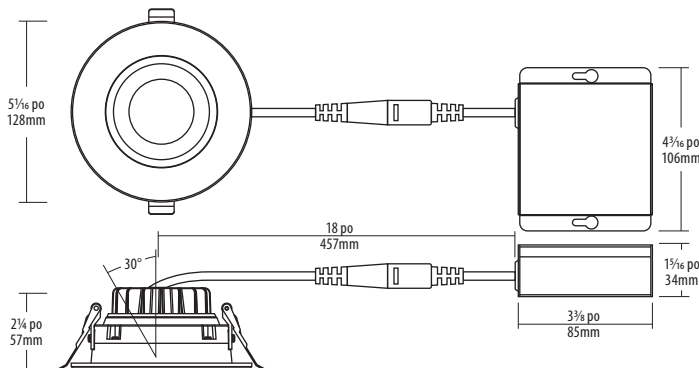

Étendue du faisceau

La lentille procure un ouverture angulaire du faisceau sur 23°.

Montage

Vient avec deux pinces à ressort pour la fixation à tout matériau de plafond.

LED Driver

Boîte câblée en aluminium extrudé avec transformateur DEL électronique de catégorie II d'intensité variable de 300 mA avec entrée de 100-135 VCA. Vient avec un fil FT6 de 18 po coté pour les pléniums, avec connecteur DC 2.1 du transformateur au luminaire.

QuickShip en stock

Les produits en stock sont livrés dans les deux jours ouvrables suivant l'acceptation de la commande.*

SPÉCIFICATIONS	
Application	Encastré dans le plafond
Endroit approuvé	Mouillé / Plafond isolé
Angle de faisceau	23°
Température chromatique	2700 K / 3000 K
Homologation	cETLus
Catégorie II	Oui
Couleur	BK / WH
IRC	90
Intensité variable	Oui
Techno d'intensité variable	Phase directe / indirecte TRIAC/ELV
Trou découpé	Ø 4 1/4 po (108mm)
Entrée	100-135 VCA, 50 / 60 Hz
Lumens	Jusqu'à 1070
Lumens par watt	Jusqu'à 95
Facteur puissance	0,9
Durée utile	70% @ 50,000 h
Garantie	À vie
Intensité	12 W

TK	PUISANCE EN LUMENS
2700 K	900
3000 K	1070

Description

Le LUNA de 4 po est un luminaire rond encastré à armature en retrait en retrait pour les applications d'adaptation. Ce projecteur intensif résidentiel de haute performance et d'installation simple offre une bonne luminosité, une efficacité énergétique et un style profilé, Convient pour les lieux mouillés.