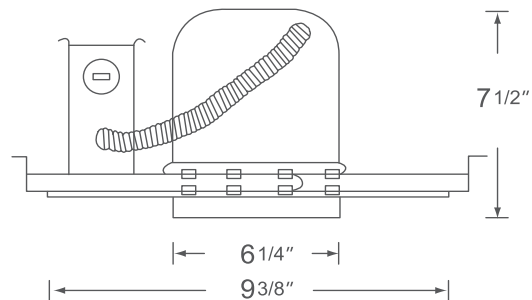

## 6" IC Airtight Housing

6" IC Airtight Housing

#### Dimensions (H x L x W)

- 7-1/2" x 9-3/8" x 6-11/16"
- Aperture: 6-1/4"