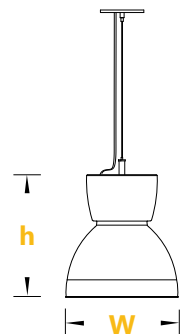

OPTIONS

- No Options*
- 90 CRI

*Leave Empty.

DIMENSIONS:

Height	Width
13.75"	12.25"

LUMEN OUTPUT:

Watts	30K	35K	40K
17W	1950 lm	2000 lm	2050 lm
34W	3900 lm	4000 lm	4100 lm

Project: