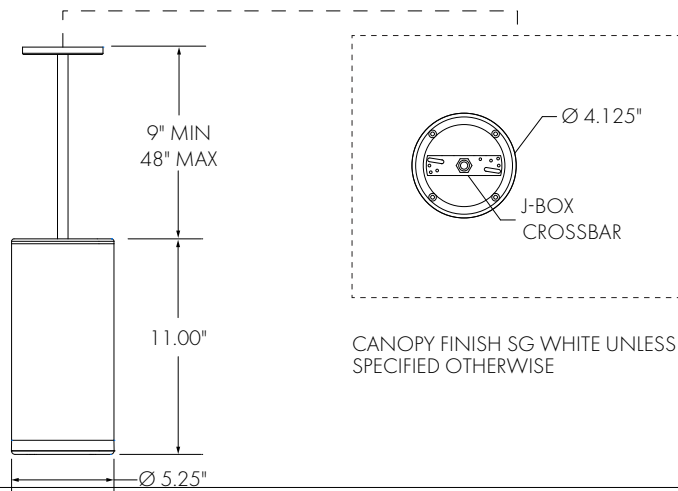

PROJECT:	TYPE:	CATALOG #:	CYNE - - - - - UNV - - - -
			CYNE - - - - - WM2 - UNV - - - -

PERFORMANCE

FIXTURE	OPTIC	7 WATTS			10 WATTS			14 WATTS			21 WATTS		
		DELIVERED LUMENS	LUMINARE EFFICACY	PEAK CANDELA	DELIVERED LUMENS	LUMINARE EFFICACY	PEAK CANDELA	DELIVERED LUMENS	LUMINARE EFFICACY	PEAK CANDELA	DELIVERED LUMENS	LUMINARE EFFICACY	PEAK CANDELA
DIRECT OR INDIRECT	15°	597 lm	85 lm/W	2486	935 lm	94 lm/W	3894	1326 lm	95 lm/W	4972	1990 lm	95 lm/W	8287
	20°	598 lm	85 lm/W	1533	938 lm	94 lm/W	2403	1330 lm	84 lm/W	6037	1996 lm	95 lm/W	5113
	30°	583 lm	83 lm/W	988	916 lm	92 lm/W	1548	1169 lm	84 lm/W	1976	1949 lm	93 lm/W	3294
	55°	585 lm	84 lm/W	768	916 lm	92 lm/W	1203	1170 lm	84 lm/W	1536	1951 lm	93 lm/W	2560
	100°	581 lm	83 lm/W	253	910 lm	91 lm/W	397	1162 lm	83 lm/W	507	1937 lm	92 lm/W	845
	ASY	486 lm	70 lm/W	523	762 lm	76 lm/W	819	973 lm	70 lm/W	1046	1623 lm	77 lm/W	1744
DIRECT AND INDIRECT	15°	1194 lm	85 lm/W	2486	1870 lm	94 lm/W	3894	2652 lm	95 lm/W	4972	3980 lm	95 lm/W	8287
	20°	1196 lm	85 lm/W	1533	1876 lm	94 lm/W	2403	2660 lm	84 lm/W	6037	3992 lm	95 lm/W	5113
	30°	1166 lm	83 lm/W	988	1832 lm	92 lm/W	1548	2338 lm	84 lm/W	1976	3898 lm	93 lm/W	3294
	55°	1170 lm	84 lm/W	768	1832 lm	92 lm/W	1203	2340 lm	84 lm/W	1536	3902 lm	93 lm/W	2560
	100°	1162 lm	83 lm/W	253	1820 lm	91 lm/W	397	2324 lm	83 lm/W	507	3874 lm	92 lm/W	845
	ASY	972 lm	70 lm/W	523	1524 lm	76 lm/W	819	1946 lm	70 lm/W	1046	3246 lm	77 lm/W	1744

PROJECT:	TYPE:	CATALOG #:	CYNE - - - - - UNV - - - - -
			CYNE - - - - - WM2 - UNV - - - - -

DIMENSIONS

CMD - CEILING MOUNT DOWNLIGHT

WMU, WMD - WALL DOWNLIGHT OR UPLIGHT

PND - PENDANT DOWNLIGHT (FOR INTERIOR USE ONLY)

PROJECT:	TYPE:	CATALOG #:	CYNE - - - - - UNV - - - - -
			CYNE - - - - - WM2 - UNV - - - - -

DIMENSIONS

WM2 - WALL DIRECT AND INDIRECT